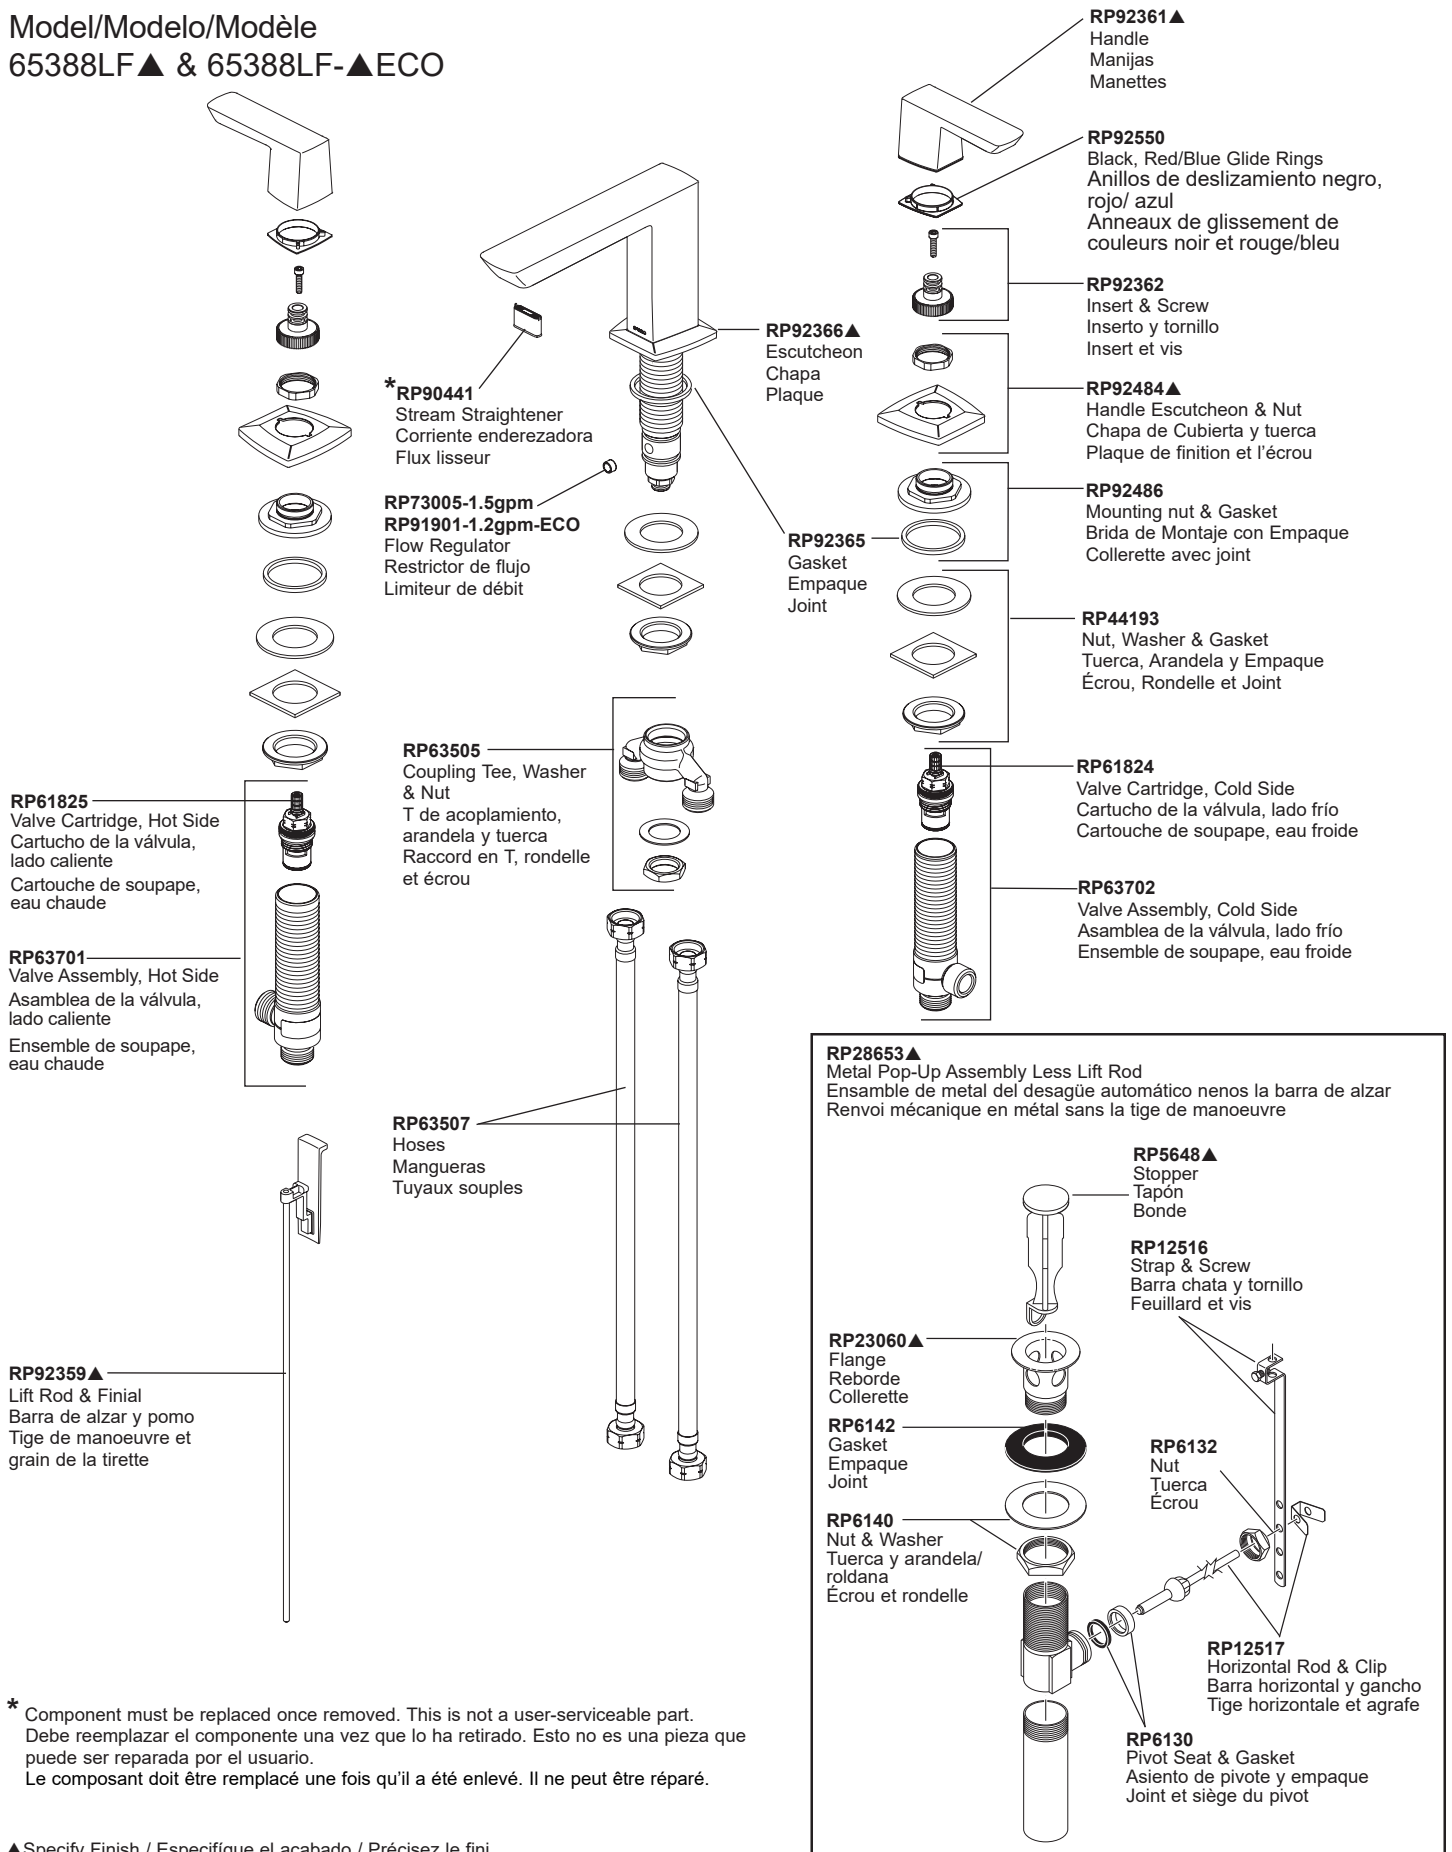

Vettis®

Model/Modelo/Modèle

65388LF▲ & 65388LF-▲ECO

* Component must be replaced once removed. This is not a user-serviceable part. Debe reemplazar el componente una vez que lo ha retirado. Esto no es una pieza que puede ser reparada por el usuario. Le composant doit être remplacé une fois qu'il a été enlevé. Il ne peut être réparé.

▲Specify Finish / Especificque el acabado / Précisez le fini