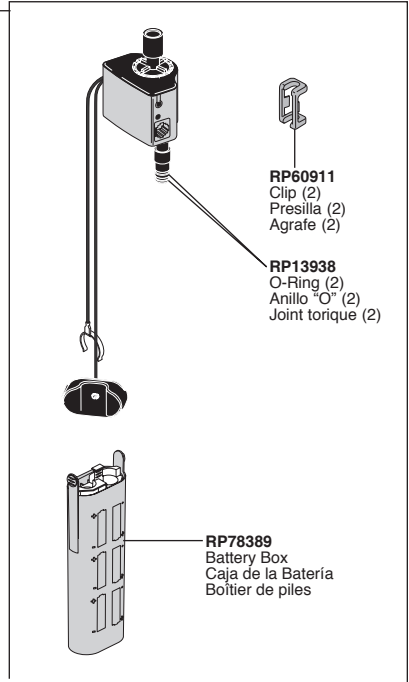

RP60911
Clip (2)
Presilla (2)
Agrafe (2)

RP13938
O-Ring (2)
Anillo "O" (2)
Joint torique (2)

RP78389
Battery Box
Caja de la Batería
Boîtier de piles

Other useful accessories that may be purchased separately.

Otros accesorios útiles que se pueden comprar por separado.

Autres accessoires utiles pouvant être achetés séparément.

RP63263
Adapters
3/8"-24 UNEF to 1/2"-20 UN &
3/8"-24 UNEF to 1/2"-14 NPSM
Adaptadors
3/8"-24 UNEF a 1/2"-20 UN &
3/8"-24 UNEF a 1/2"-14 NPSM
Adaptateurs
3/8 po-24 UNEF à 1/2 po-20 UN et
3/8 po-24 UNEF à 1/2 po-14 NPSM

RP63264
Adapters (10) 3/8"-24 UNEF to 1/2"-20 UN
Adaptadors (10) 3/8"-24 UNEF a 1/2"-20 UN
Adaptateurs (10) 3/8 po-24 UNEF à 1/2 po-20 UN

RP63265
Adapters (10) 3/8"-24 UNEF to 1/2"-14 NPSM
Adaptadors (10) 3/8"-24 UNEF a 1/2"-14 NPSM
Adaptateurs (10) 3/8 po-24 UNEF à 1/2 po-14 NPSM