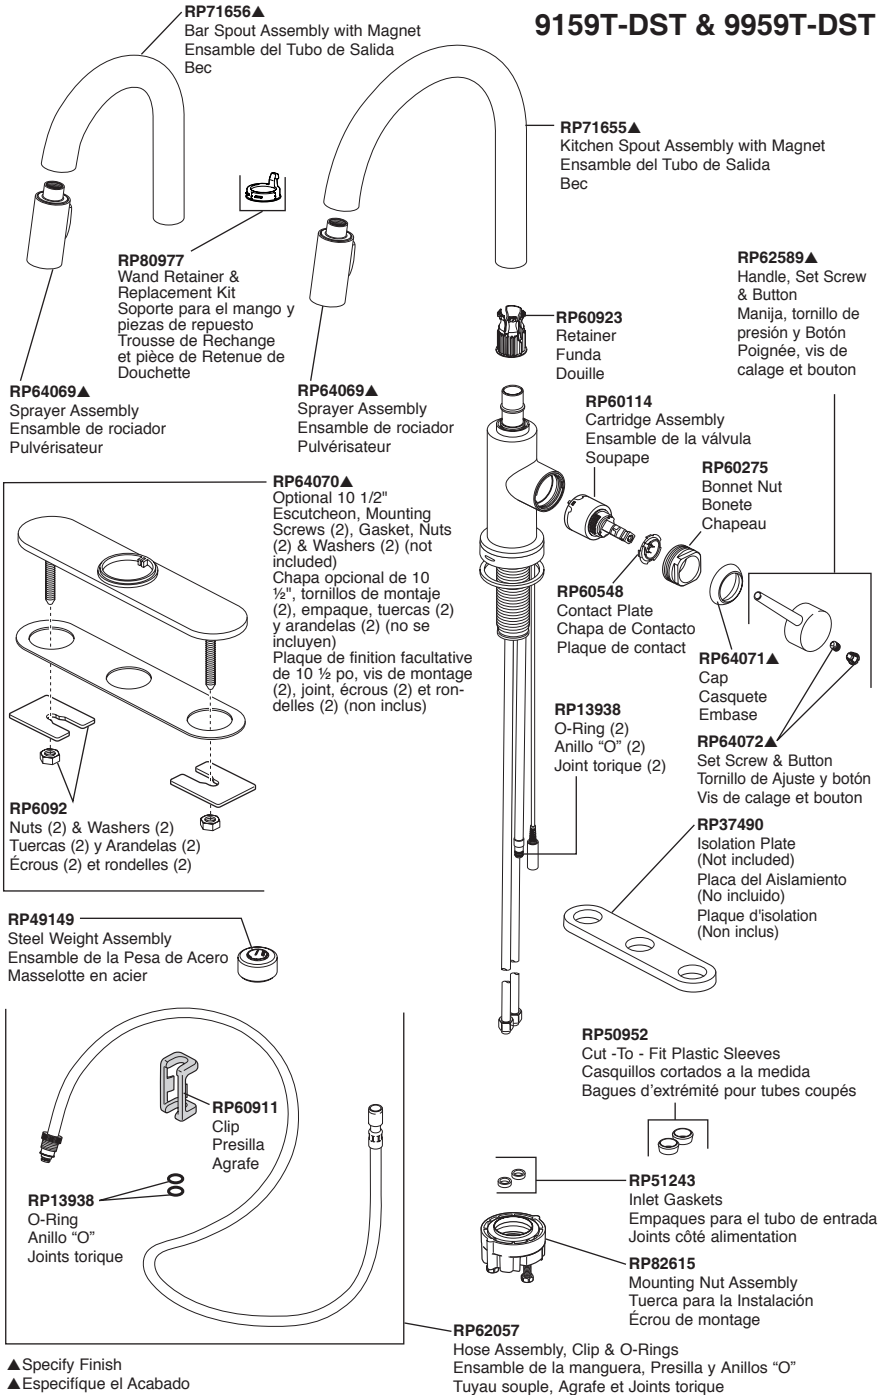

9159T-DST & 9959T-DST

- ▲ Specify Finish
- ▲ Especificar el Acabado
- ▲ Préciser le fini

EP74855 ■
Solenoid Assembly
Ensemble de Solenoïde
Electrovanne

■ For PC, CZ, AR & SS finishes order EP74855.
For BL & RB finishes order EP74855XX

RP50952
Cut - To - Fit Plastic Sleeves
Casquillos cortados a la medida
Bagues d'extrémité pour tubes coupés

RP53468
Check Valves
Válvulas Checadoras
Clapets de non-retour

EP73954
9 Volt Power Supply
(Accessory Order Only)
Fuente de alimentación de 9 voltios
(Orden de accesorios solamente)
Alimentation électrique 9 volts
(L'accessoire seulement)

RP47888
Pump & Bottle
Bomba y Botella
Pompe et Bouteille

RP71543▲
Soap Dispenser
(Accessory Order Only)

Dispensador de jabón
(Orden de Accesorio Solamente)
Distributeur de savon
(Livable séparément seulement)