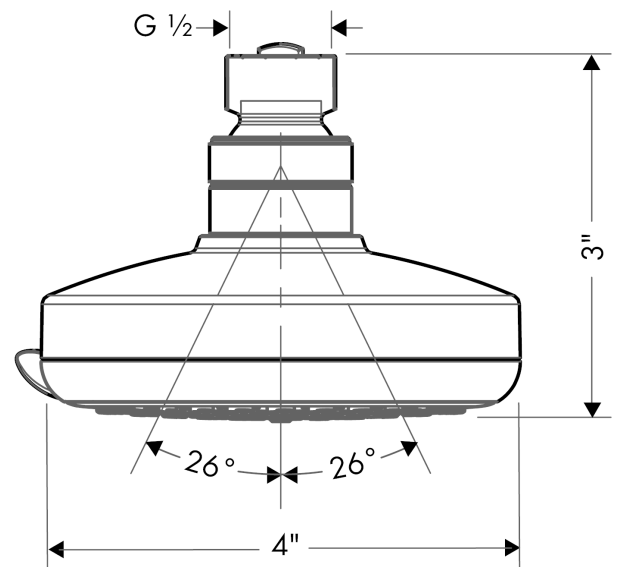

## Scale drawing

**Croma 100**

**Showerhead E 3-Jet, 1.8 GPM**

Finishes : **chrome**    Part no. : **04733000**