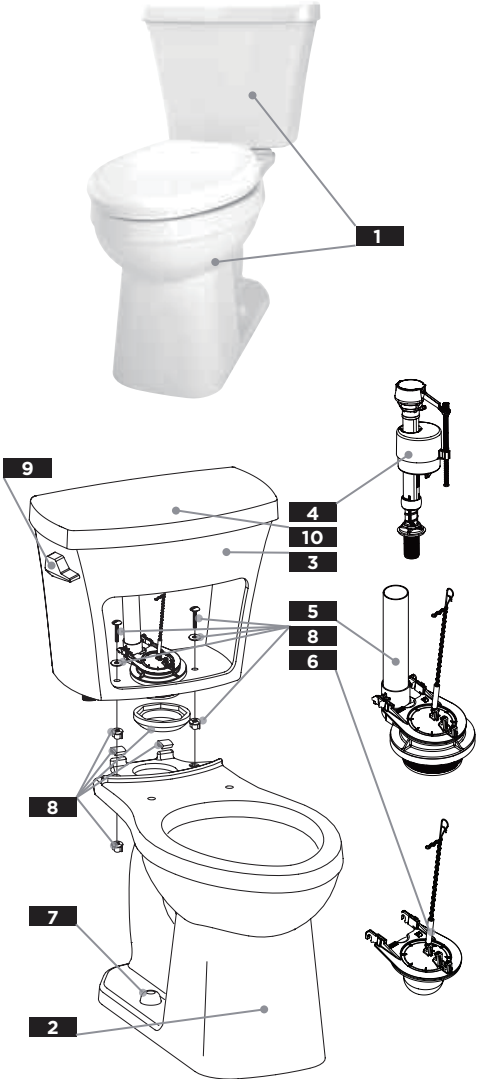

GAV20800 SERIES
ELITE™

1.6 gpf/6.0 Lpf

GERBER

TWO-PIECE GRAVITY TOILETS / TOILETTES GRAVITÉ DEUX PIÈCES / INODOROS DE GRAVEDAD DE DOS PIEZAS

Illustrated Parts List / Liste de pièces illustrée / Lista ilustrada de partes

10" rough-in / plomberie brute de 10 po / Instalación de 10"

1	2	3	4	5	6	7	8	9	10
COMBINATION <i>Combinaison</i> <i>Combinación</i>	BOWL <i>Cuvette</i> <i>Taza</i>	TANK <i>Reservoir</i> <i>Tanque</i>	FILL VALVE <i>Robinet de remplissage</i> <i>Válvula de llenado</i>	FLUSH VALVE <i>Robinet de chasse</i> <i>Válvula de descarga</i>	FLAPPER <i>Clapet</i> <i>Ensemble de flotador</i>	PLASTIC BOLT CAPS <i>Cache-boulons en plastique</i> <i>Tapas de plástico para tornillos</i>	TANK TO BOWL ASSEMBLY KIT <i>Trousse de montage de réservoir sur la cuvette</i> <i>Kit para instalación de depósito en taza</i>	TANK LEVER <i>Levier du réservoir</i> <i>Palanca del tanque</i>	TANK COVER <i>Couvercle du réservoir</i> <i>Tapa del tanque</i>
GAV20800†	GAB21852†	GAL28895†	GA711029	GA712013	GA715047	G0099287†	G0099856*	GA713007	GTCAH895†
GAV20810†	GAB21862†								
GAV20817†	GAB21828†								

12" rough-in / plomberie brute de 12 po / Instalación de 12"

GAV20852†	GAB21852†	GAL28890†	GA711029	G0099019	G0099014	G0099287†	G0099856*	GA713007	GTCAH890†
GAV20862†	GAB21862†								
GAV20828†	GAB21828†								
Right Hand Tank Option <i>Réservoir avec levier à droit</i> <i>Tanque con palanca derecha</i>		GAL2889097†						GA713008	
1	2	3	4	5	6	7	8	9	10

*La trousse d'installation du réservoir comprend: un joint d'étanchéité, des tampons de canal, (2) boulons avec deux rondelles en caoutchouc et (4) rondelles en métal avec des écrous, (2) écrous à oreilles.