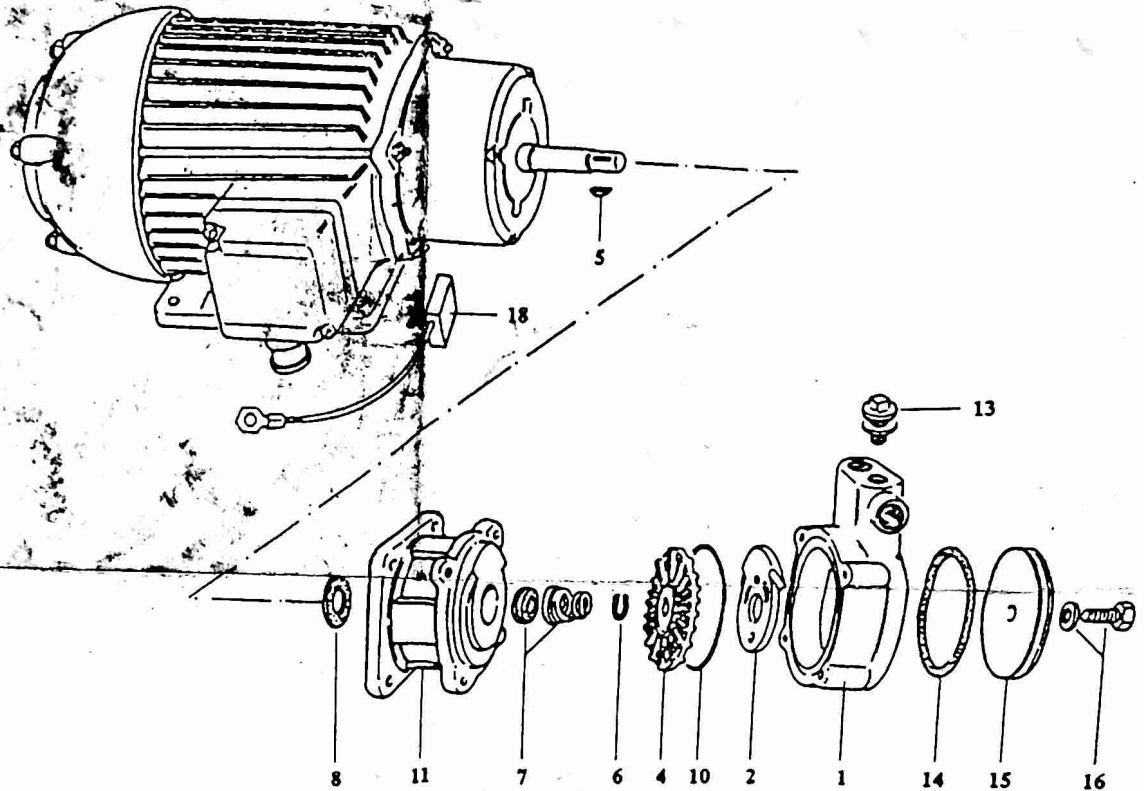

A88B

Spare parts
Parti di ricambio

AC/DC Electric pump
Elettropompa CA/CC

Caro cliente,
La vostra pompa è stata
concepita per soddisfarvi nel tempo.
Tuttavia certe parti sono soggette
ad una normale usura.
Queste parti sono incluse nel kit di
manutenzione.

Rep	Designazione	Designation	Kit*	Référence	Code
1	Corpo vuoto	Empty body		A88B-1	035710
2	Diffusore	Diffuser	1	A88B-2	036720
4	Glirante bronzo	Bronze impeller	1	A88B-4	116130
5	Chiovetta inox	Motor key	1	A66B-5	036450
6	Seeger	Circlip	1	A88B-6	035740
7	Tenuta meccanica	Seal	1	A88B-7	035750
8	Paraspruzzi	Slinger		A88B-8	035760
10	O ring	O' ring	1	A88B-10	036710
11	Lanterna	Seal housing		A88B-11	036720
13	Tappo di carico	Body cap		A88B-13	036730
14	O ring	O' ring		A88B-14	036710
15	Coperchio	Cover body		A88B-15	219237
16	Vite coperchio	Cover screw		A88B-16	219238
18	Spazzola 12V	Brush 12V	2	A99-18-12V	219425
18	Spazzola 24V	Brush 24V	2	A99-18-24V	116195
M	Corpo completo	Complete body		A88B-C	035780
M	Motore 12V	Motor 12V		A88B-M12	219456
M	Motore 24V	Motor 24V		A88B-M24	035770
M	Motore 220V	Motor 220V		A88B-M220	219376
M	Motore 380V	Motor 380V		A88B-M380	219377
.	Kit di manutenzione 12V	Maintenance Kit 12V		A88B-K12V	219454
.	Kit di manutenzione 24V	Maintenance kit 24V		A88B-K24V	219450
.	Pompa completa 12V	Complete pump 12V		A88B-12V	035711
.	Pompa completa 24V	Complete pump 24V		A88B-24V	035710
.	Pompa completa 220V	Complete pump 220V		A88B-220V	036540
.	Pompa completa 380V	Complete pump 380V		A88B-380V	219726