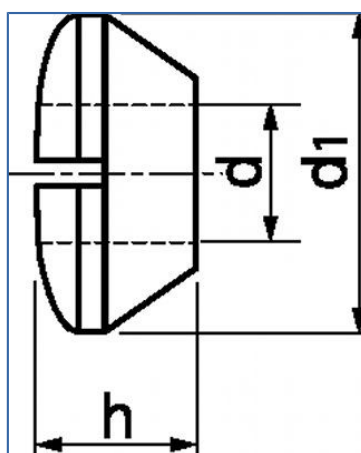

Z.A
72300 PARCE SUR SARTHE

VS8453

ECROU FRAISE BOMBE INOX A4 (11/2015)

Articles concernés par cette fiche :8453

Référence	d	d1	h
8453000318	M3	6	2.4
8453000418	M4	8	3.2
8453000518	M5	10	3.75
8453000618	M6	12	4.5
8453000818	M8	16	6
8453001018	M10	20	7.5
8453001218	M12	24	10