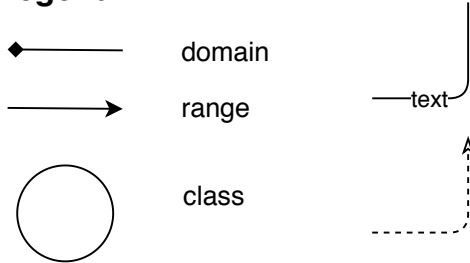

**Legend**

property

bont: [BONSAI URI prefix](#)

xsd: [XML schema](#)

om: [Ontology of Units of Measure](#)

rdfs: [RDF schema](#)

time: [OWL time ontology](#)

schema: [Schema.org](#)