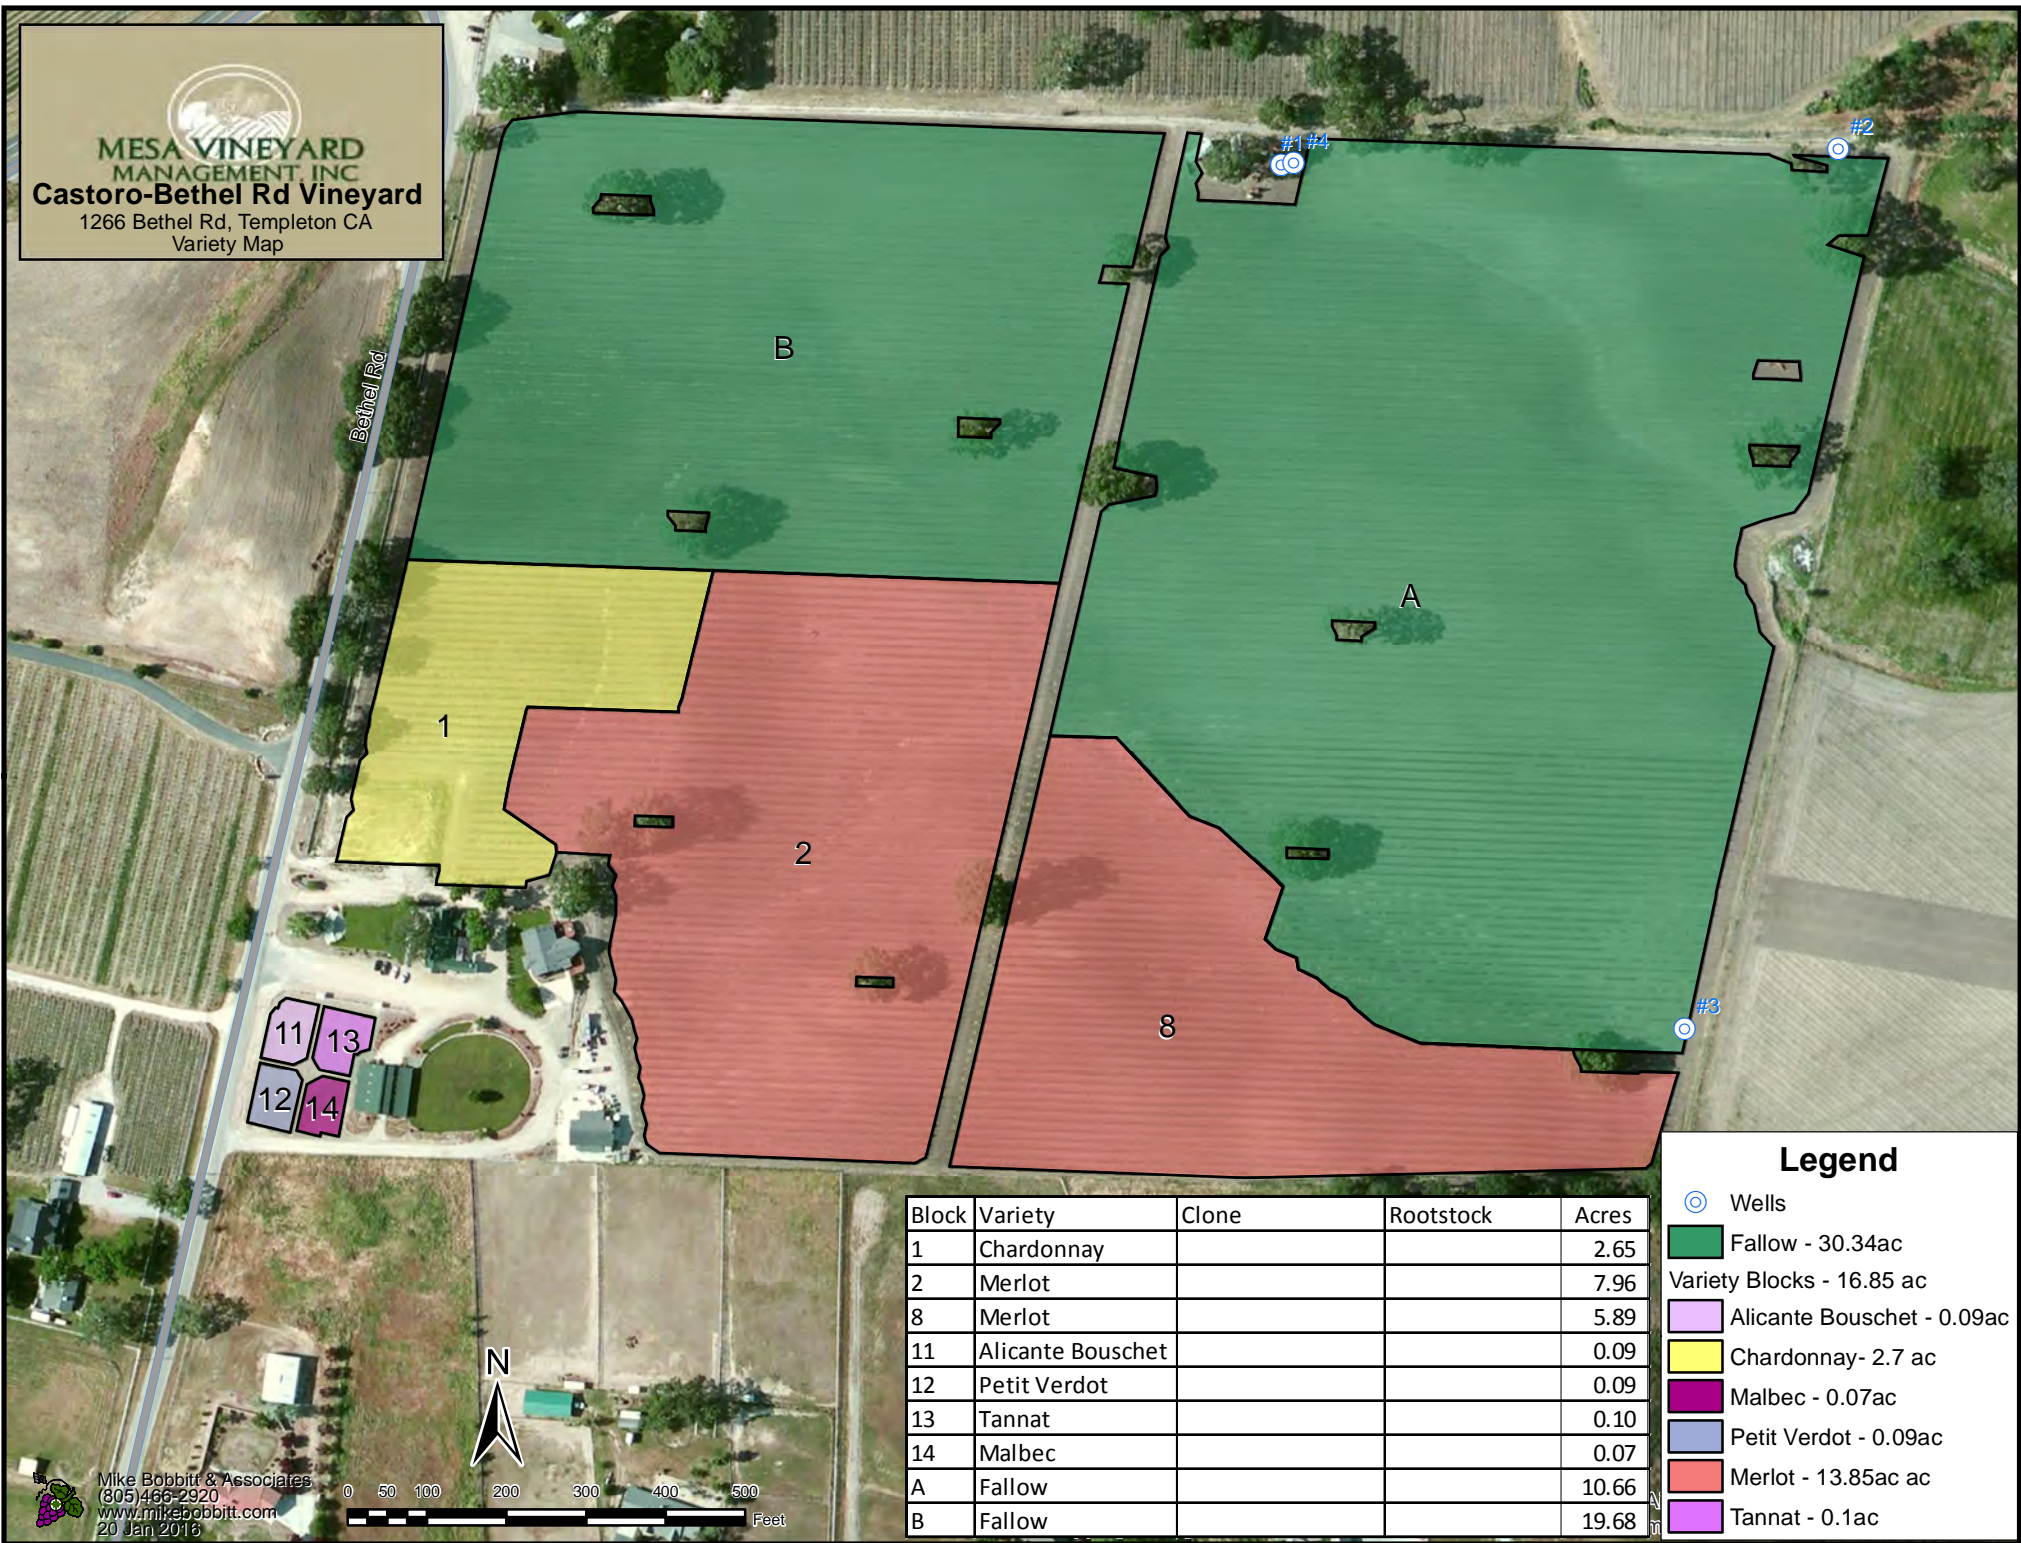

**MESA VINEYARD**  
 MANAGEMENT, INC  
**Castoro-Bethel Rd Vineyard**  
 1266 Bethel Rd, Templeton CA  
 Variety Map

**Legend**

-  Wells
-  Fallow - 30.34ac
- Variety Blocks - 16.85 ac
-  Alicante Bouschet - 0.09ac
-  Chardonnay- 2.7 ac
-  Malbec - 0.07ac
-  Petit Verdot - 0.09ac
-  Merlot - 13.85ac ac
-  Tannat - 0.1ac

Block	Variety	Clone	Rootstock	Acres
1	Chardonnay			2.65
2	Merlot			7.96
8	Merlot			5.89
11	Alicante Bouschet			0.09
12	Petit Verdot			0.09
13	Tannat			0.10
14	Malbec			0.07
A	Fallow			10.66
B	Fallow			19.68