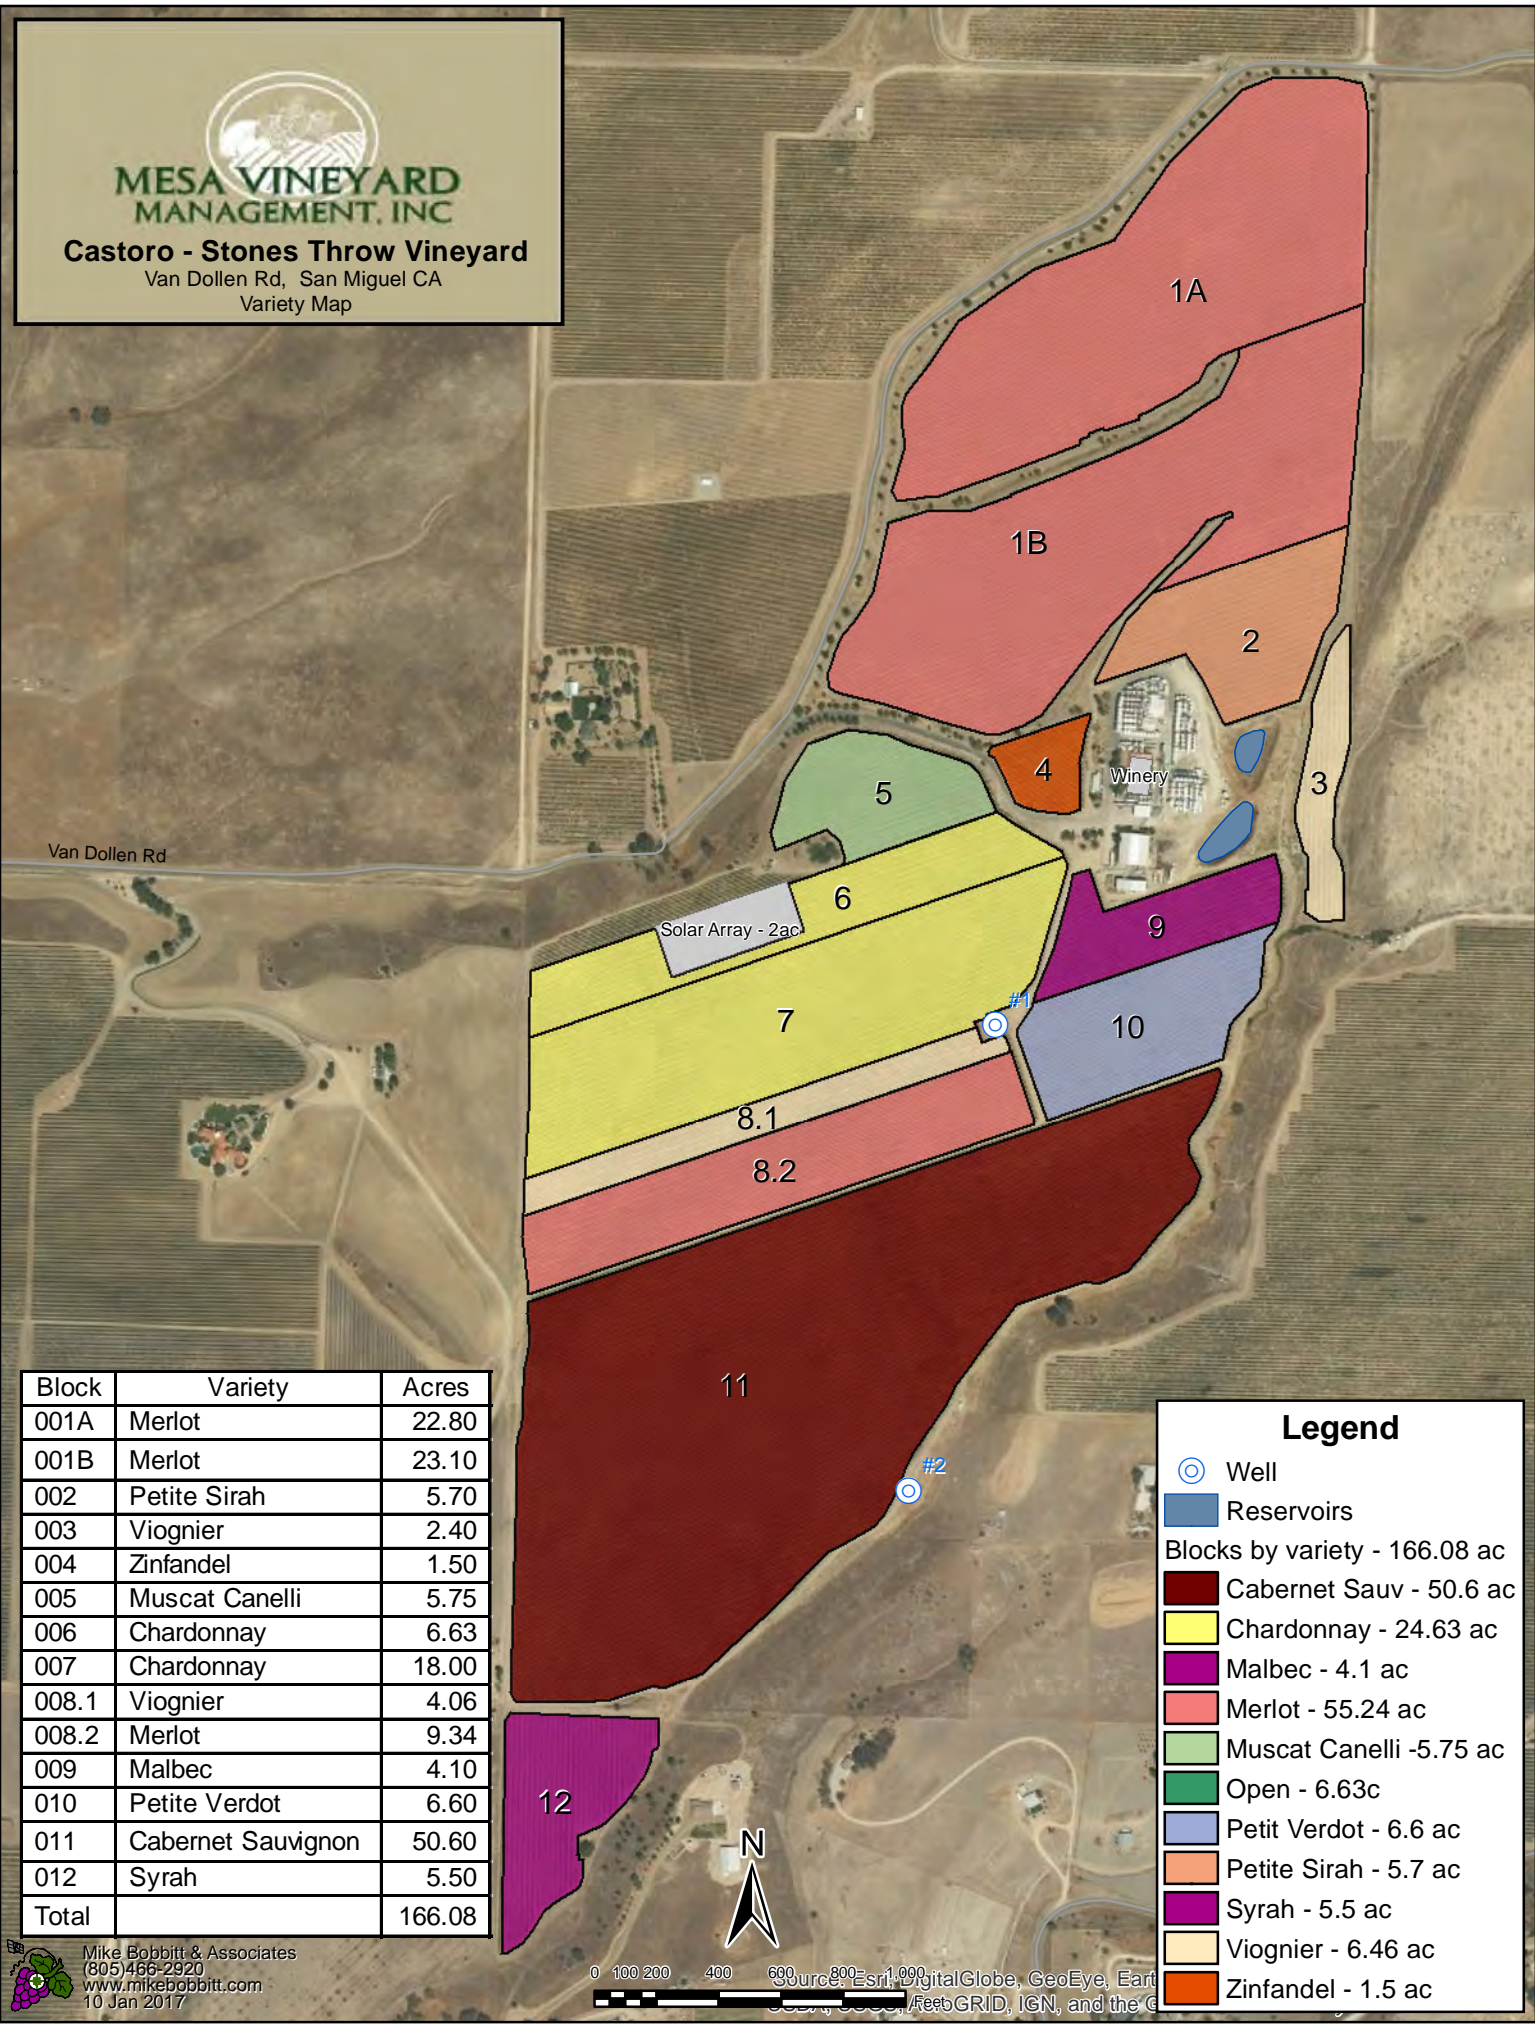

**MESA VINEYARD
MANAGEMENT, INC**

Castoro - Stones Throw Vineyard

Van Dollen Rd, San Miguel CA
Variety Map

Van Dollen Rd

Solar Array - 2ac

Winery

Block	Variety	Acres
001A	Merlot	22.80
001B	Merlot	23.10
002	Petite Sirah	5.70
003	Viognier	2.40
004	Zinfandel	1.50
005	Muscat Canelli	5.75
006	Chardonnay	6.63
007	Chardonnay	18.00
008.1	Viognier	4.06
008.2	Merlot	9.34
009	Malbec	4.10
010	Petite Verdot	6.60
011	Cabernet Sauvignon	50.60
012	Syrah	5.50
Total		166.08

Legend

- Well
- Reservoirs

Blocks by variety - 166.08 ac

- Cabernet Sauv - 50.6 ac
- Chardonnay - 24.63 ac
- Malbec - 4.1 ac
- Merlot - 55.24 ac
- Muscat Canelli -5.75 ac
- Open - 6.63c
- Petite Verdot - 6.6 ac
- Petite Sirah - 5.7 ac
- Syrah - 5.5 ac
- Viognier - 6.46 ac
- Zinfandel - 1.5 ac