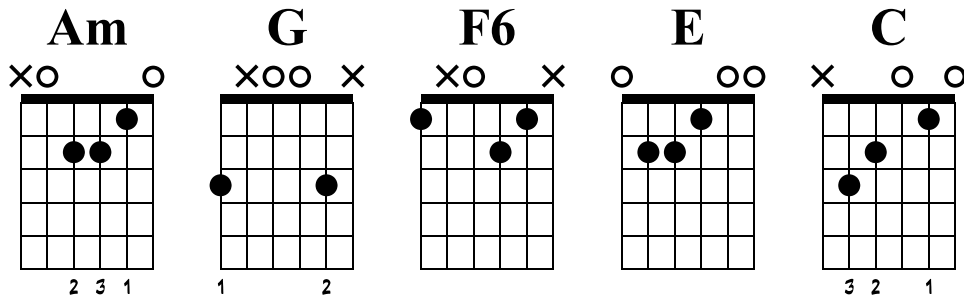

Greensleeves Fingerstyle Guitar Solo

RealGuitarSuccess.com

Am

G **F6**

E

Am **G**

9 10 11

TAB

1	2	3	0	2	0	3	0	0
0	2	2	0	2	2	0	0	0
			0			3		

F6

12 13

TAB

0	0	0	2	0	1	0	2	0
0	0	0	2	0	0	2	0	2
3					1			

E **Am**

14 15 16

TAB

1	2	1	4	1	2	2	1	2
0	2	1	4	1	0	2	2	2
								0

C

17 18

TAB

3	3	3	3	2	0	3	2	0
3	2	0	3	2	0	3	2	0

G **F6**

19 20 21

TAB