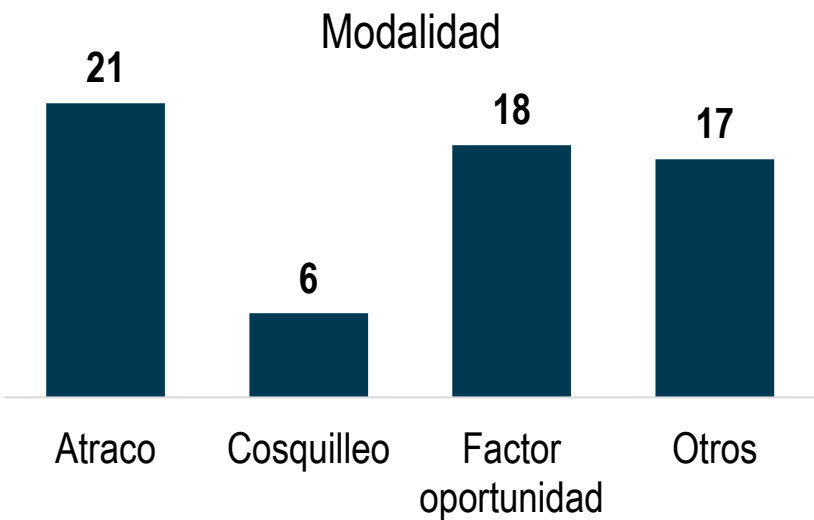

Informe Semanal de Seguridad y Convivencia

SISCOA

**Sistema de Información para la Seguridad,
la Convivencia y el Control Territorial**

Secretaría de
Gobierno

RIONEGRO
juntos avanzamos más

Alcaldía de Rionegro
Departamento de Antioquia

Criminalidad Acumulado del año

Homicidios

Criminalidad Acumulado del año

Hurto a personas

Criminalidad Acumulado del año

Hurto a vehículos

Criminalidad Acumulado del año

Hurto a motocicletas

Criminalidad Acumulado del año

Hurto a residencias

Modalidad

Tipos de Zona

Criminalidad

Acumulado del año

Hurto a comercio

Modalidad

Tipos de Zona

Convivencia Acumulado del año

Lesiones personales

Convivencia Acumulado del año

Centro de retención transitorio

Conteo centro de retención transitorio