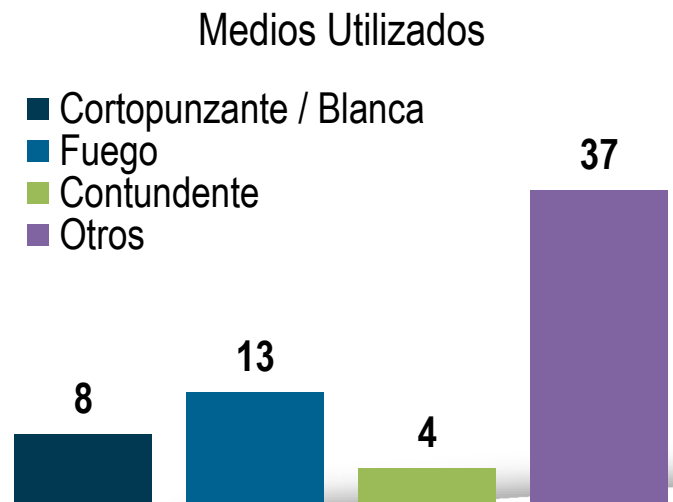

Informe Semanal de Seguridad y Convivencia

SISCOA

**Sistema de Información para la Seguridad,
la Convivencia y el Control Territorial**

Secretaría de
Gobierno

RIONEGRO
juntos avanzamos más

Alcaldía de Rionegro
Departamento de Antioquia

Criminalidad Acumulado del año

Homicidios

Criminalidad Acumulado del año

Hurto a personas

Criminalidad Acumulado del año

Hurto a vehículos

Criminalidad Acumulado del año

Hurto a motocicletas

Criminalidad Acumulado del año

Hurto a residencias

Modalidad

Tipos de Zona

Criminalidad

Acumulado del año

Hurto a comercio

Modalidad