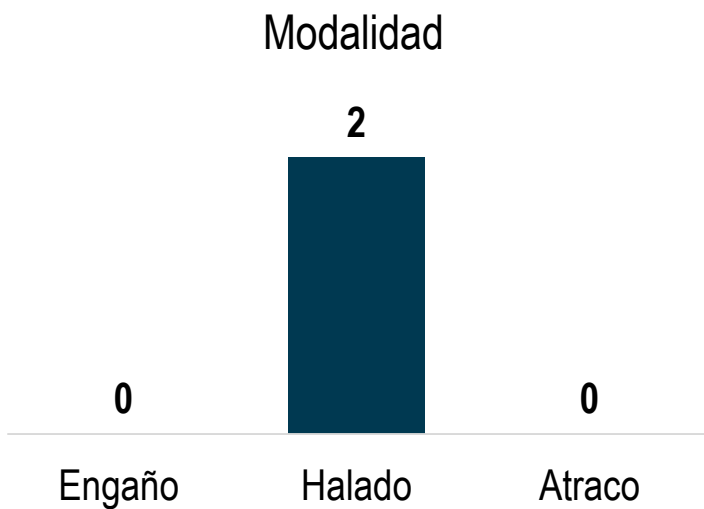

Informe Semanal de Seguridad y Convivencia

SISCOA

**Sistema de Información para la Seguridad,
la Convivencia y el Control Territorial**

Secretaría de
Gobierno

RIONEGRO
juntos avanzamos más

Alcaldía de Rionegro
Departamento de Antioquia

Criminalidad Acumulado del año

Homicidios

Criminalidad Acumulado del año

Hurto a personas

Criminalidad Acumulado del año

Hurto a vehículos

Criminalidad Acumulado del año

Hurto a motocicletas

Criminalidad Acumulado del año

Hurto a residencias

Modalidad

Tipos de Zona

Criminalidad

Acumulado del año

Hurto a comercio

Modalidad

Tipos de Zona

Convivencia Acumulado del año

Lesiones personales

Convivencia Acumulado del año

Centro de retención transitorio

Conteo centro de retención transitorio